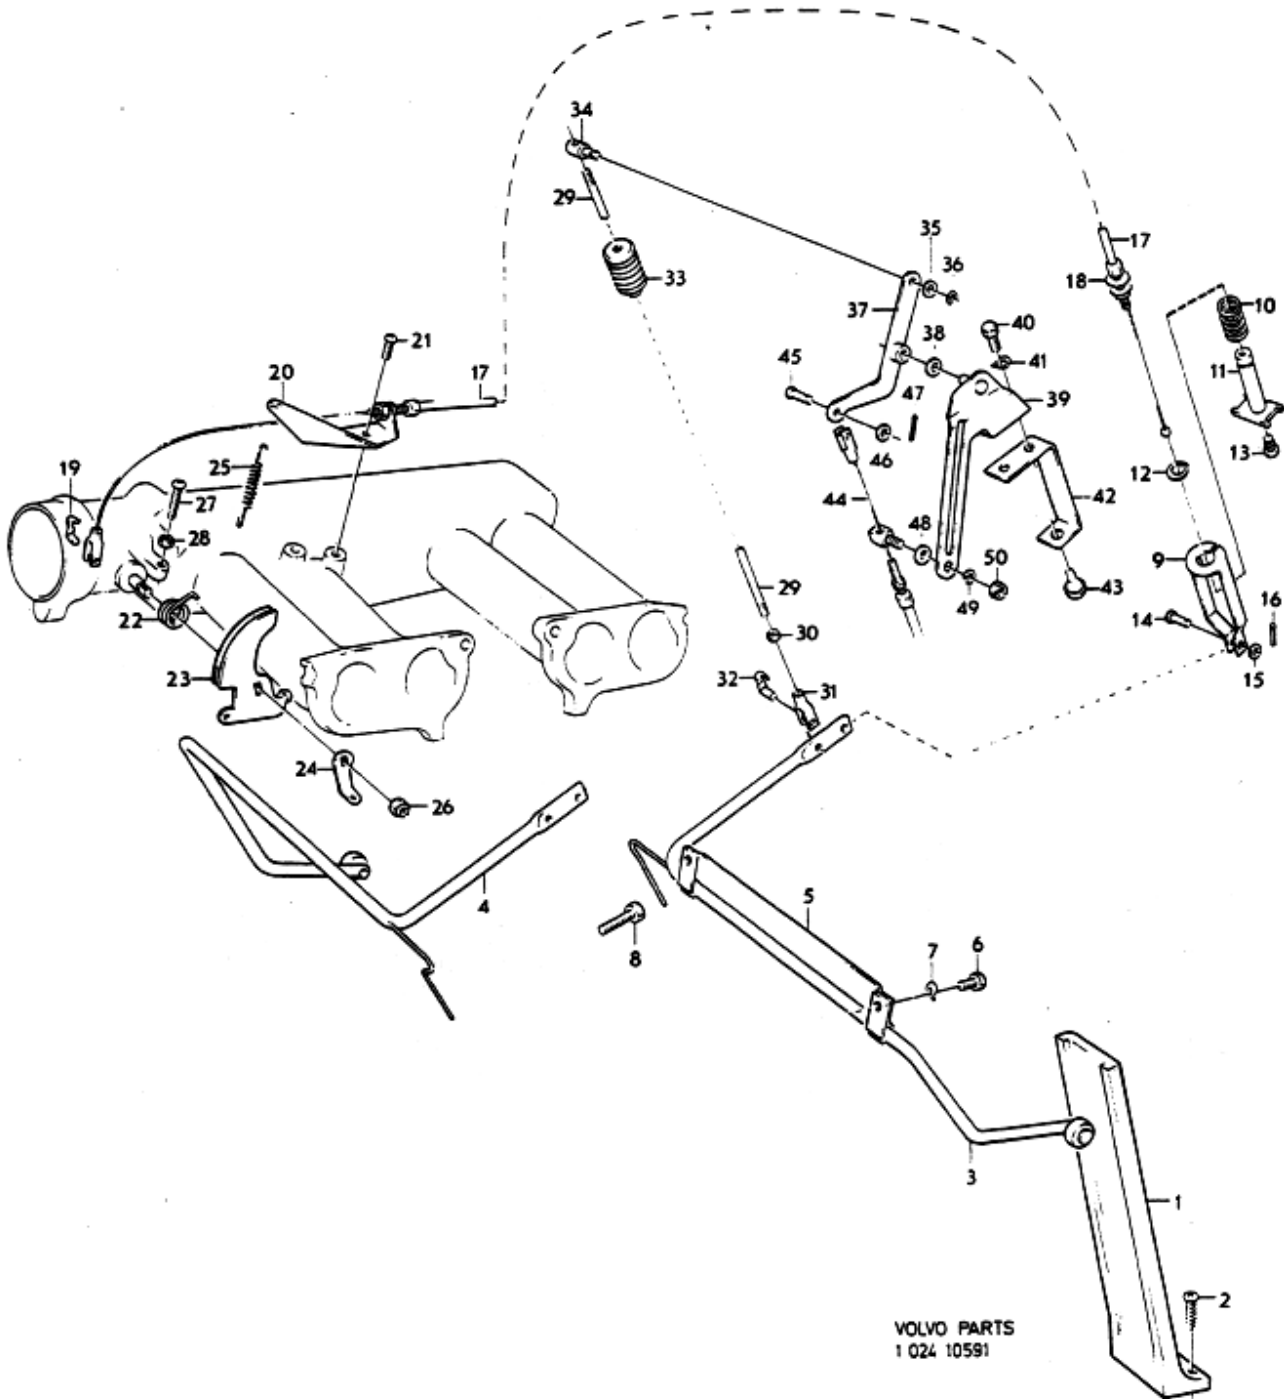

VOLVO PARTS
 1 024 10591

Sida	Grupp	Chokereglage	Choke linkage	Illustration Utgåva
6	2d	B20B	B20B	2
Page	Group			7556 Issue

Pos. Fig.	Antal/Quantity				Detalj nr Part No	Benämning	Description	Sats Kit	Anmärkning Notes	
	VST	HST								
1	1	-	-	-	673436-2	Dragstång	Pull rod	3		010
2	1	-	-	-	661439-0	Hylsa	Sleeve			020
3	1	-	-	-	673433-9	Distansring	Spacer			030
4	1	-	-	-	673435-4	Bricka	Washer			040
5	1	-	-	-	673434-7	Bricka	Washer			050
6	1	-	-	-	940154-8	Mutter	Nut	0		060
7	1420	-	-	-	55192-9	Tråd	Cable	2		070
8	1310	-	-	-	88783-6	Spiral	Sheath	2		080
9	1	-	-	-		Gummibussning	Rubber bushing		SE GRUPP 3	090
10	1	-	-	-		Hållare	Retainer		SE GRUPP 2C	100
11	1	-	-	-		•Låsfjäder	•Lock spring		SE GRUPP 2C	110
12	1	-	-	-		Hävarm	Lever		SE GRUPP 2C	120
13	1	-	-	-		Skruv	Screw		SE GRUPP 2C	130
14	-	1	-	-	673436-2	Dragstång	Pull rod	3		140
15	-	1	-	-	661439-0	Hylsa	Sleeve			150
16	-	1	-	-	667037-6	Konsol	Bracket			160
17	-	2	-	-	955136-7	Skruv	Screw	0		170
18	-	1	-	-	940154-8	Mutter	Nut	0		180
19	-	1	-	-	955951-9	Låsbricka	Lock washer	0		190
20	-	430	-	-	55192-9	Tråd	Cable	2		200
21	-	330	-	-	88783-6	Spiral	Sheath	2		210
22	-	1	-	-	667029-3	Gummibussning	Rubber bushing	2		220
23	-	1	-	-	667036-8	Fäste	Anchorage			230
24	-	1	-	-		•Hävarm	•Lever	8		240
25	-	1	-	-		•Nit	•Rivet	8		250
26	-	1	-	-	61544-3	•Fjädrande bricka	•Resilient washer			260
27	-	1	-	-		•Bricka	•Washer	8		270
28	-	2	-	-	666925-3	•Fiberbricka	•Fibre washer			280
29	-	1	-	-	950003-4	Skruv	Screw	0		290
30	-	2	-	-	190953-0	Skruv	Screw	0		300
31	-	1	-	-	191138-7	Klammer	Clamp	0		310
32	-	1	-	-	950018-2	Skruv	Screw	0		320
33	-	1100	-	-	55192-9	Tråd	Cable	2		330
34	-	610	-	-	88783-6	Spiral, främre	Sheath, forward	2		340
	-	290	-	-	88783-6	Spiral, bakre	Sheath, rear	2		350
35	-	1	-	-	942054-8	Klammer	Clamp	0		360
36	-	1	-	-	950021-6	Skruv	Screw	0		370
37	-	1	-	-	94641-8	Låsbricka	Lock washer	2		380
38	-	1	-	-	664425-6	Gummiring	Rubber ring	2		390
39	-	2	-	-	419452-8	Clip	Clip	2		400
40	-	-2	-	-	418561-7	Trådhållare	Cable retainer	2		410
41	-	2	-	-	950003-4	Skruv	Screw	0		420