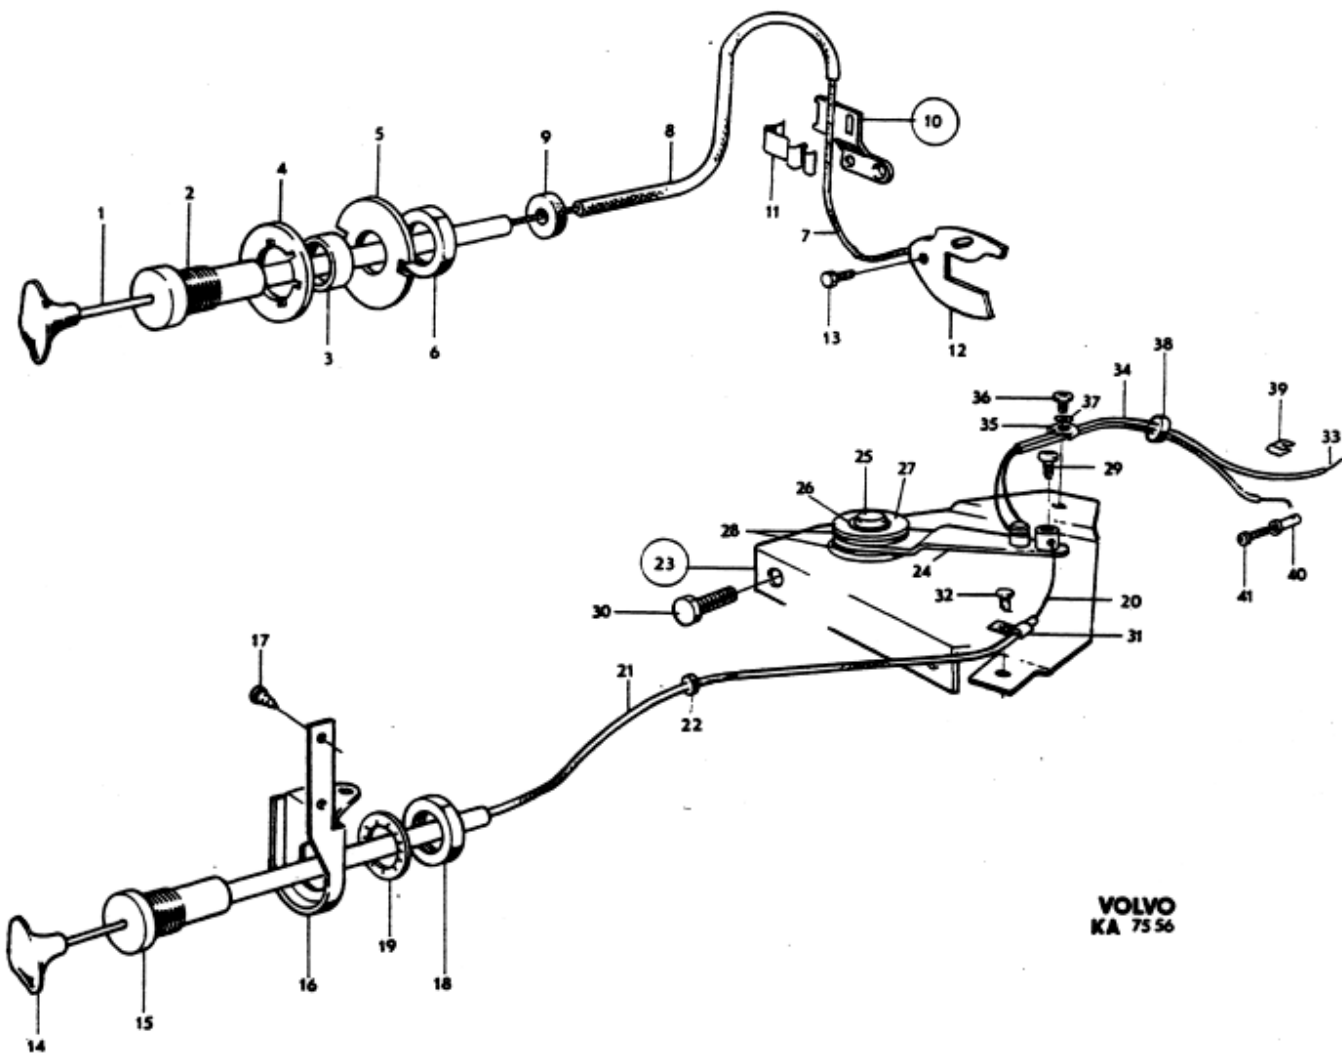

VOLVO PARTS
 1 024 10591

Sida	Grupp	Chokereglage	Choke linkage	Illustration Utgåva
6	2d	B20B	B20B	2
Page	Group			7556 Issue

Pos. Fig.	Antal/Quantity				Detalj nr Part No	Benämning	Description	Sats Kit	Anmärkning Notes	
	VST	HST								
1	1	-	-	-	673436-2	Dragstång	Pull rod	3		010
2	1	-	-	-	661439-0	Hylsa	Sleeve			020
3	1	-	-	-	673433-9	Distansring	Spacer			030
4	1	-	-	-	673435-4	Bricka	Washer			040
5	1	-	-	-	673434-7	Bricka	Washer			050
6	1	-	-	-	940154-8	Mutter	Nut	0		060
7	1420	-	-	-	55192-9	Tråd	Cable	2		070
8	1310	-	-	-	88783-6	Spiral	Sheath	2		080
9	1	-	-	-		Gummibussning	Rubber bushing		SE GRUPP 3	090
10	1	-	-	-		Hållare	Retainer		SE GRUPP 2C	100
11	1	-	-	-		•Låsfjäder	•Lock spring		SE GRUPP 2C	110
12	1	-	-	-		Hävarm	Lever		SE GRUPP 2C	120
13	1	-	-	-		Skruv	Screw		SE GRUPP 2C	130
14	-	1	-	-	673436-2	Dragstång	Pull rod	3		140
15	-	1	-	-	661439-0	Hylsa	Sleeve			150
16	-	1	-	-	667037-6	Konsol	Bracket			160
17	-	2	-	-	955136-7	Skruv	Screw	0		170
18	-	1	-	-	940154-8	Mutter	Nut	0		180
19	-	1	-	-	955951-9	Låsbricka	Lock washer	0		190
20	-	430	-	-	55192-9	Tråd	Cable	2		200
21	-	330	-	-	88783-6	Spiral	Sheath	2		210
22	-	1	-	-	667029-3	Gummibussning	Rubber bushing	2		220
23	-	1	-	-	667036-8	Fäste	Anchorage			230
24	-	1	-	-		•Hävarm	•Lever	8		240
25	-	1	-	-		•Nit	•Rivet	8		250
26	-	1	-	-	61544-3	•Fjädrande bricka	•Resilient washer			260
27	-	1	-	-		•Bricka	•Washer	8		270
28	-	2	-	-	666925-3	•Fiberbricka	•Fibre washer			280
29	-	1	-	-	950003-4	Skruv	Screw	0		290
30	-	2	-	-	190953-0	Skruv	Screw	0		300
31	-	1	-	-	191138-7	Klammer	Clamp	0		310
32	-	1	-	-	950018-2	Skruv	Screw	0		320
33	-	1100	-	-	55192-9	Tråd	Cable	2		330
34	-	610	-	-	88783-6	Spiral, främre	Sheath, forward	2		340
	-	290	-	-	88783-6	Spiral, bakre	Sheath, rear	2		350
35	-	1	-	-	942054-8	Klammer	Clamp	0		360
36	-	1	-	-	950021-6	Skruv	Screw	0		370
37	-	1	-	-	94641-8	Låsbricka	Lock washer	2		380
38	-	1	-	-	664425-6	Gummiring	Rubber ring	2		390
39	-	2	-	-	419452-8	Clip	Clip	2		400
40	-	-2	-	-	418561-7	Trådhållare	Cable retainer	2		410
41	-	2	-	-	950003-4	Skruv	Screw	0		420